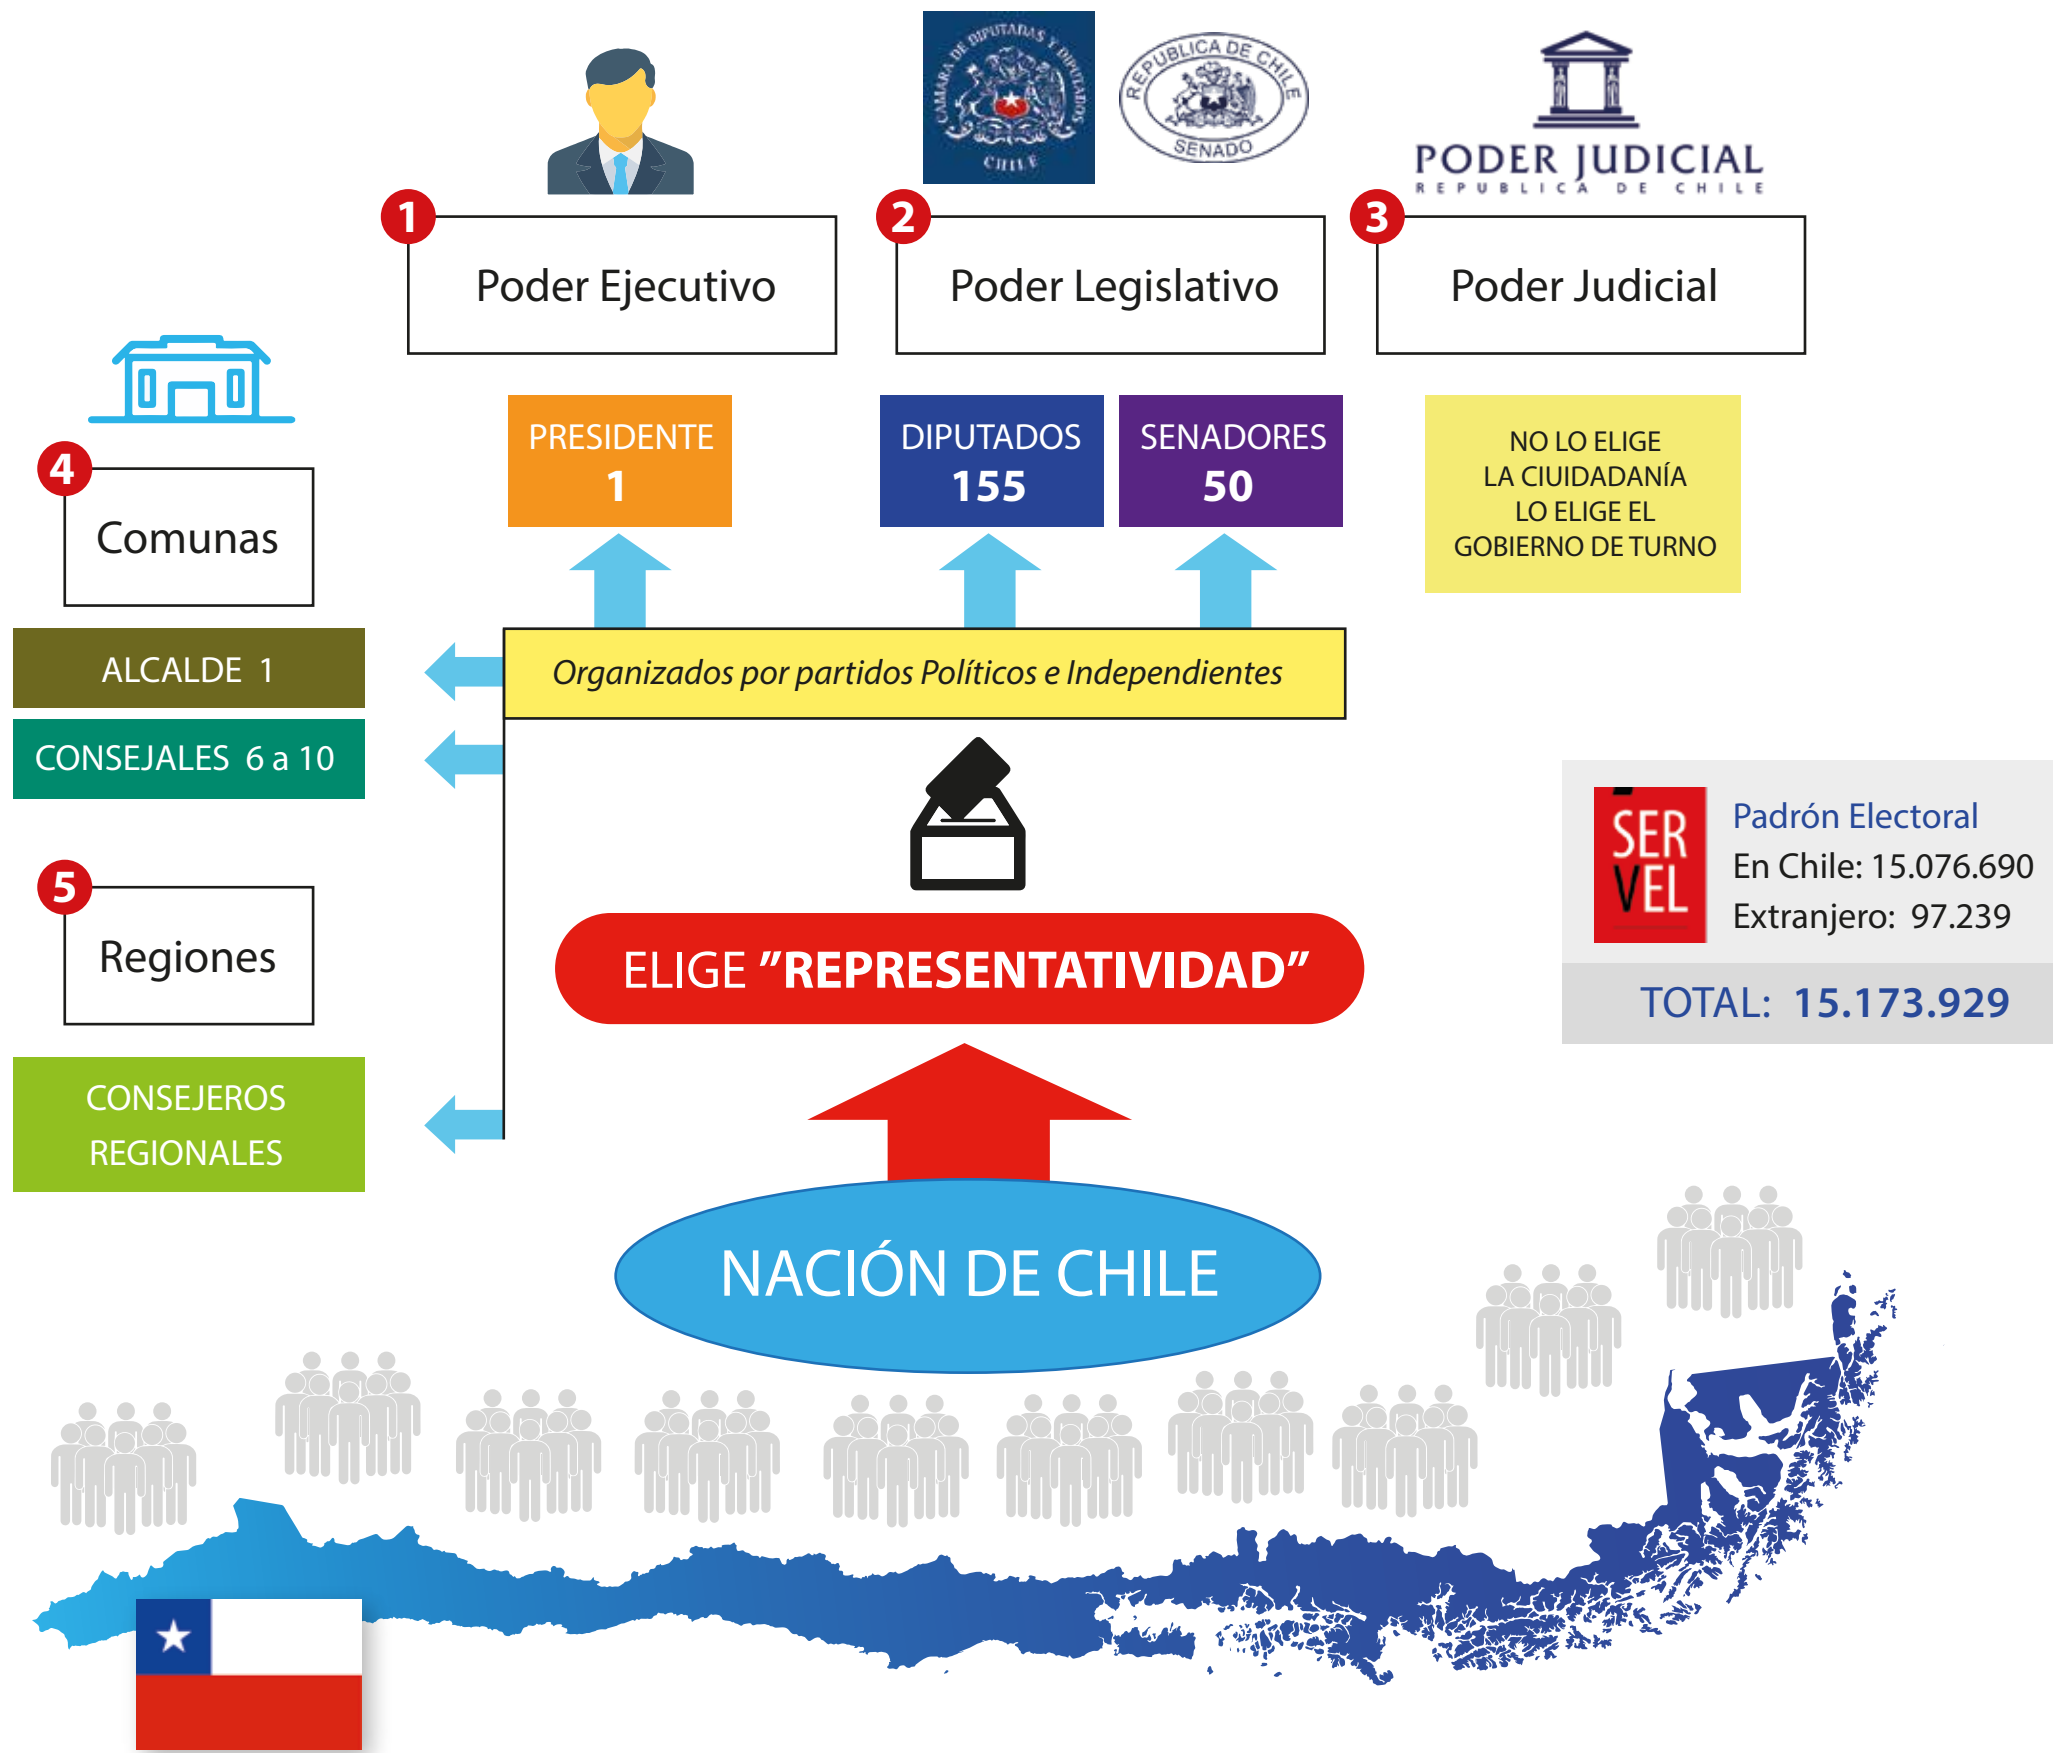

Sistema Político Representativo de Chile

SERVEL Padrón Electoral
En Chile: 15.076.690
Extranjero: 97.239
TOTAL: 15.173.929

15.173.929 de votantes Chilenos

Resultado plebiscito de salida 04 Septiembre 2022